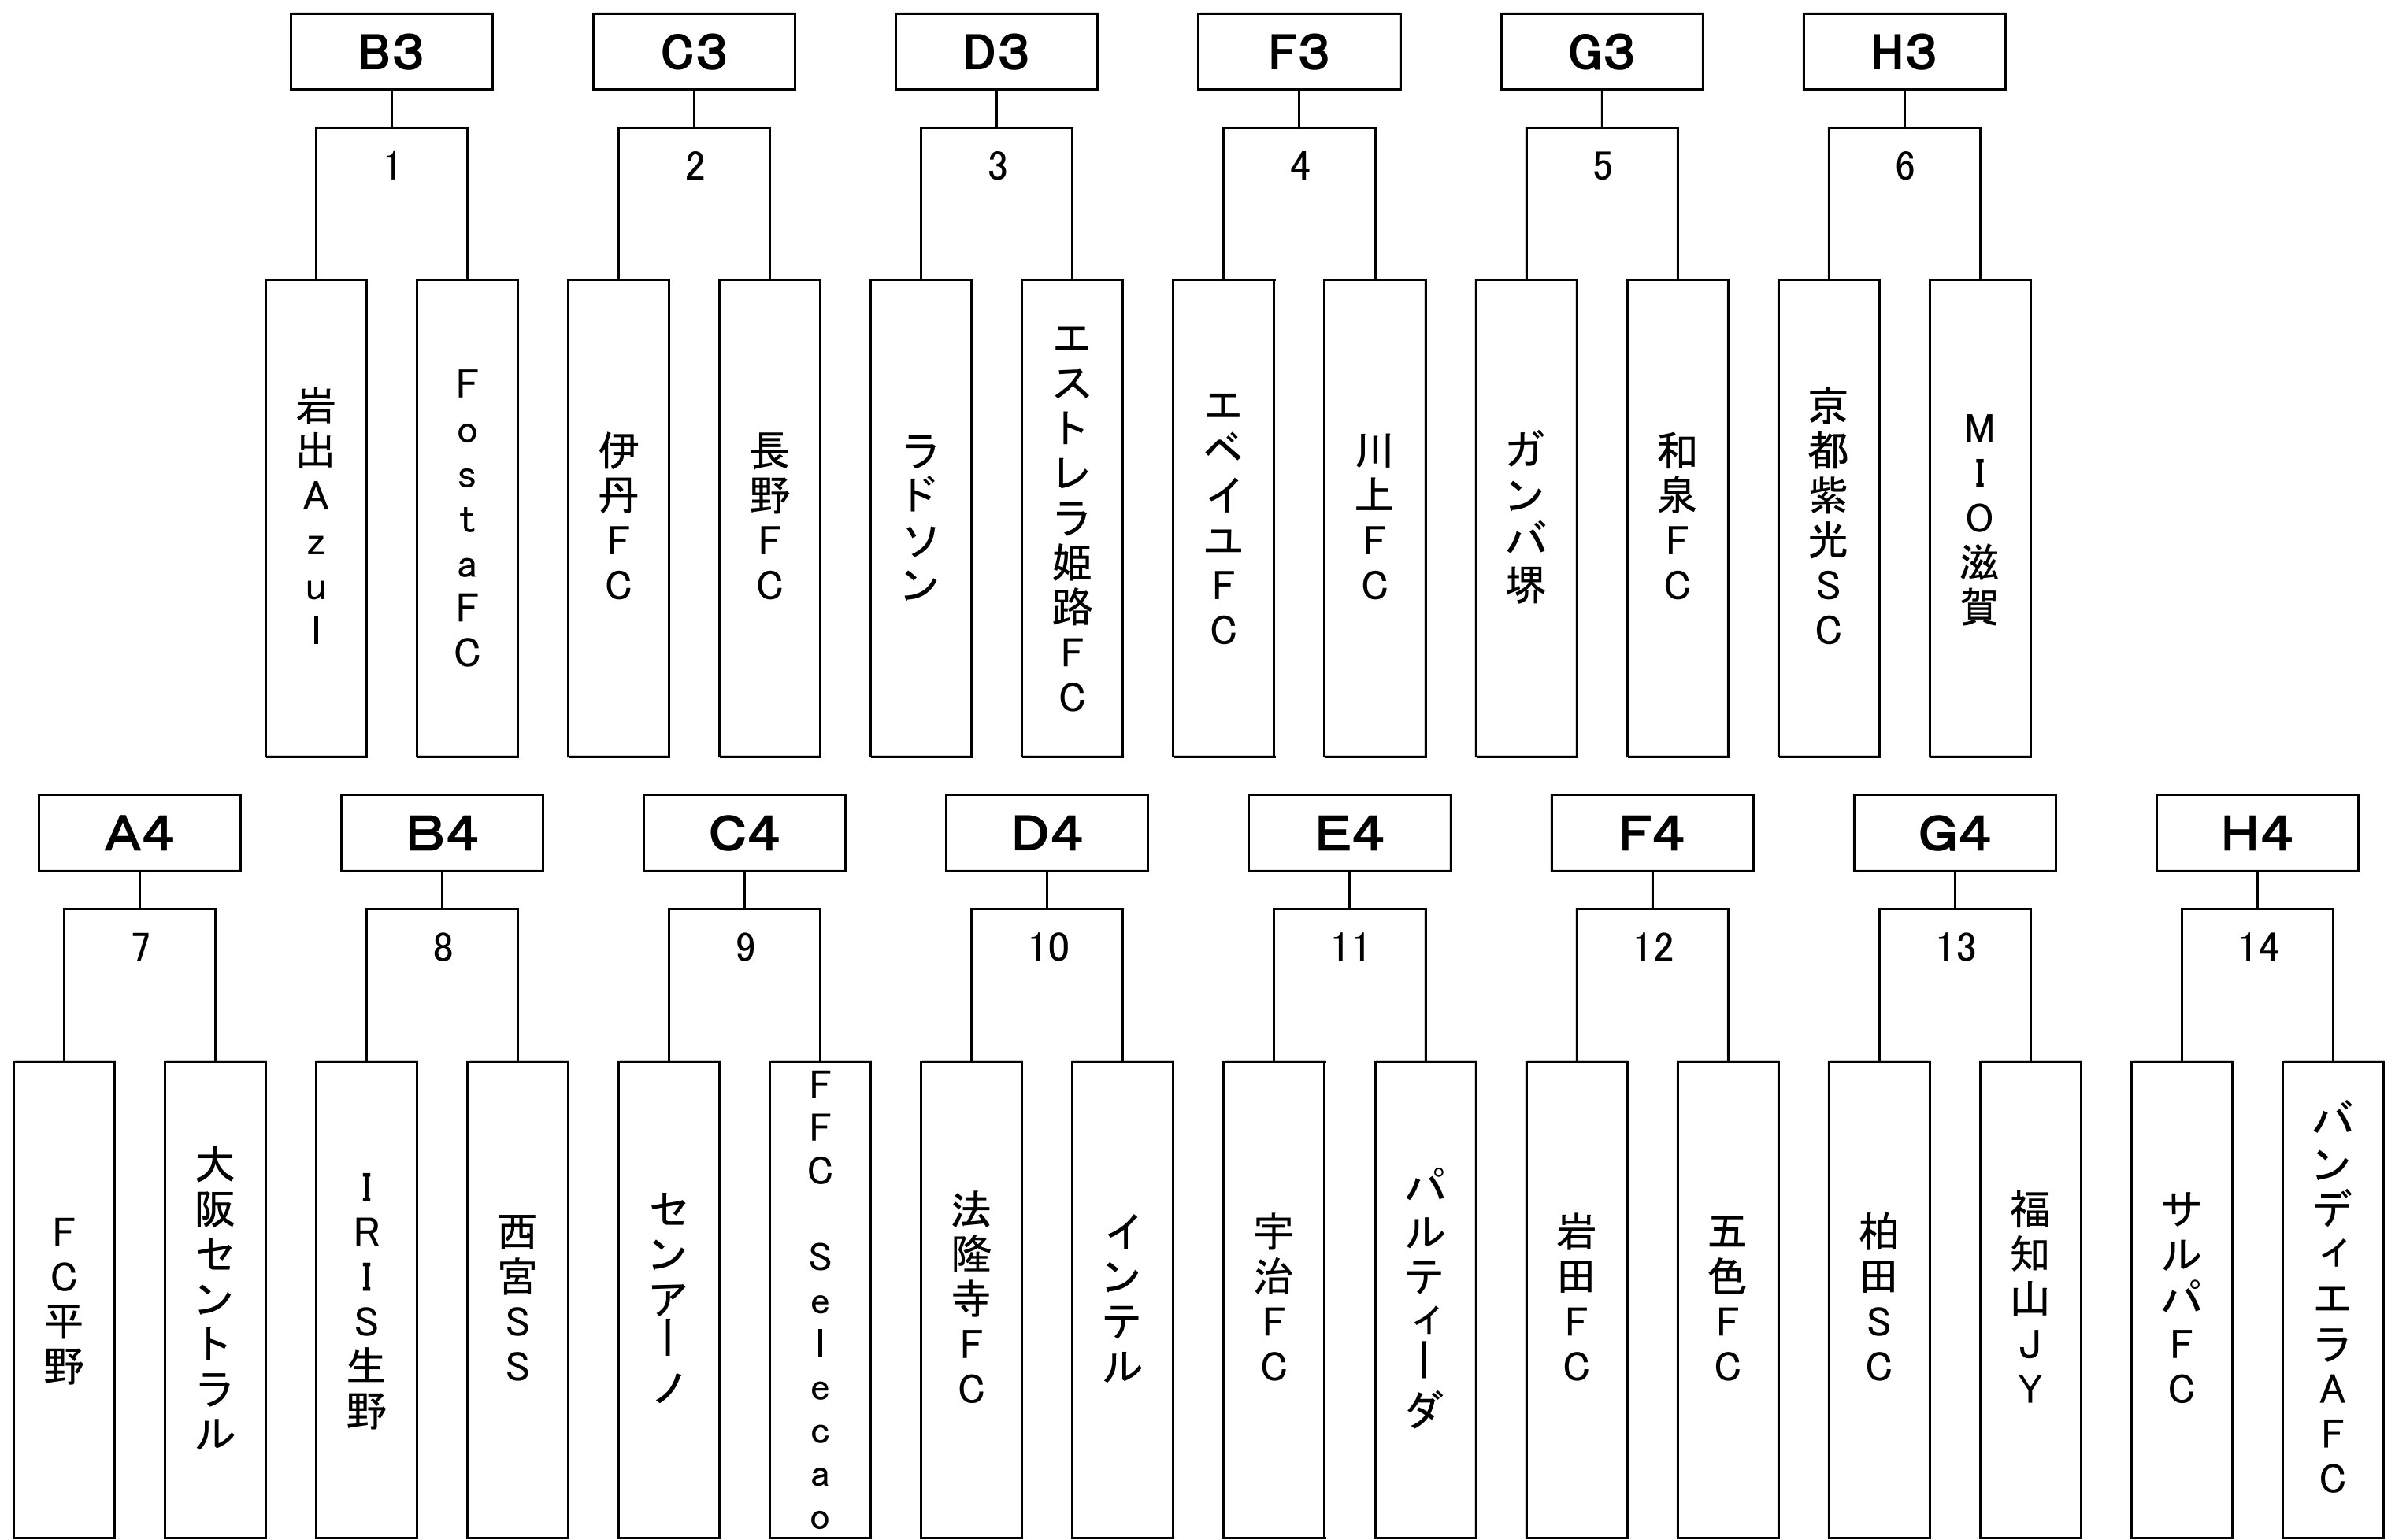

1次ラウンド組み合わせ

5月27日(土) 会場: 大阪府「J-GREEN S9」

開始時間	運営: 大阪	対戦カード	
10:00		IRIS生野	vs 延長 PK 西宮SS
12:00		エストレラ姫路FC	vs 延長 PK ラドソン
14:00		柏田SC	vs 延長 PK 福知山JY

5月27日(土) 会場: 大阪府「J-GREEN S10」

開始時間	運営: 滋賀	対戦カード	
10:00		伊丹FC	vs 延長 PK 長野FC
12:00		センアーノ	vs 延長 PK FFC Seleccion
14:00		サルパFC	vs 延長 PK バンディエラAFC

5月27日(土) 会場: 兵庫県「アスパ五色サブ」

開始時間	運営: 兵庫	対戦カード	
11:00		エベイユFC	vs 延長 PK 川上FC
13:00		岩田FC	vs 延長 PK 五色FC

5月27日(土) 会場: 京都府「宝ヶ池球場」

開始時間	運営: 京都	対戦カード	
11:00		宇治FC	vs 延長 PK パルティエダ
13:00		京都紫光SC	vs 延長 PK MIO滋賀

5月27日(土) 会場: 奈良県「奈良県フットボールセンター」

開始時間	運営: 奈良	対戦カード	
11:00		法隆寺FC	vs 延長 PK インテル
13:00		FC平野	vs 延長 PK 大阪セントラル

5月27日(土) 会場: 和歌山県「河西緩衝緑地西松江緑地サッカー場」

開始時間	運営: 和歌山	対戦カード	
11:00		ガンバ堺	vs 延長 PK 和泉FC
13:00		岩出Azul	vs 延長 PK FostaFC

※表記の関係上、チーム名を略式で表記させていただいております。