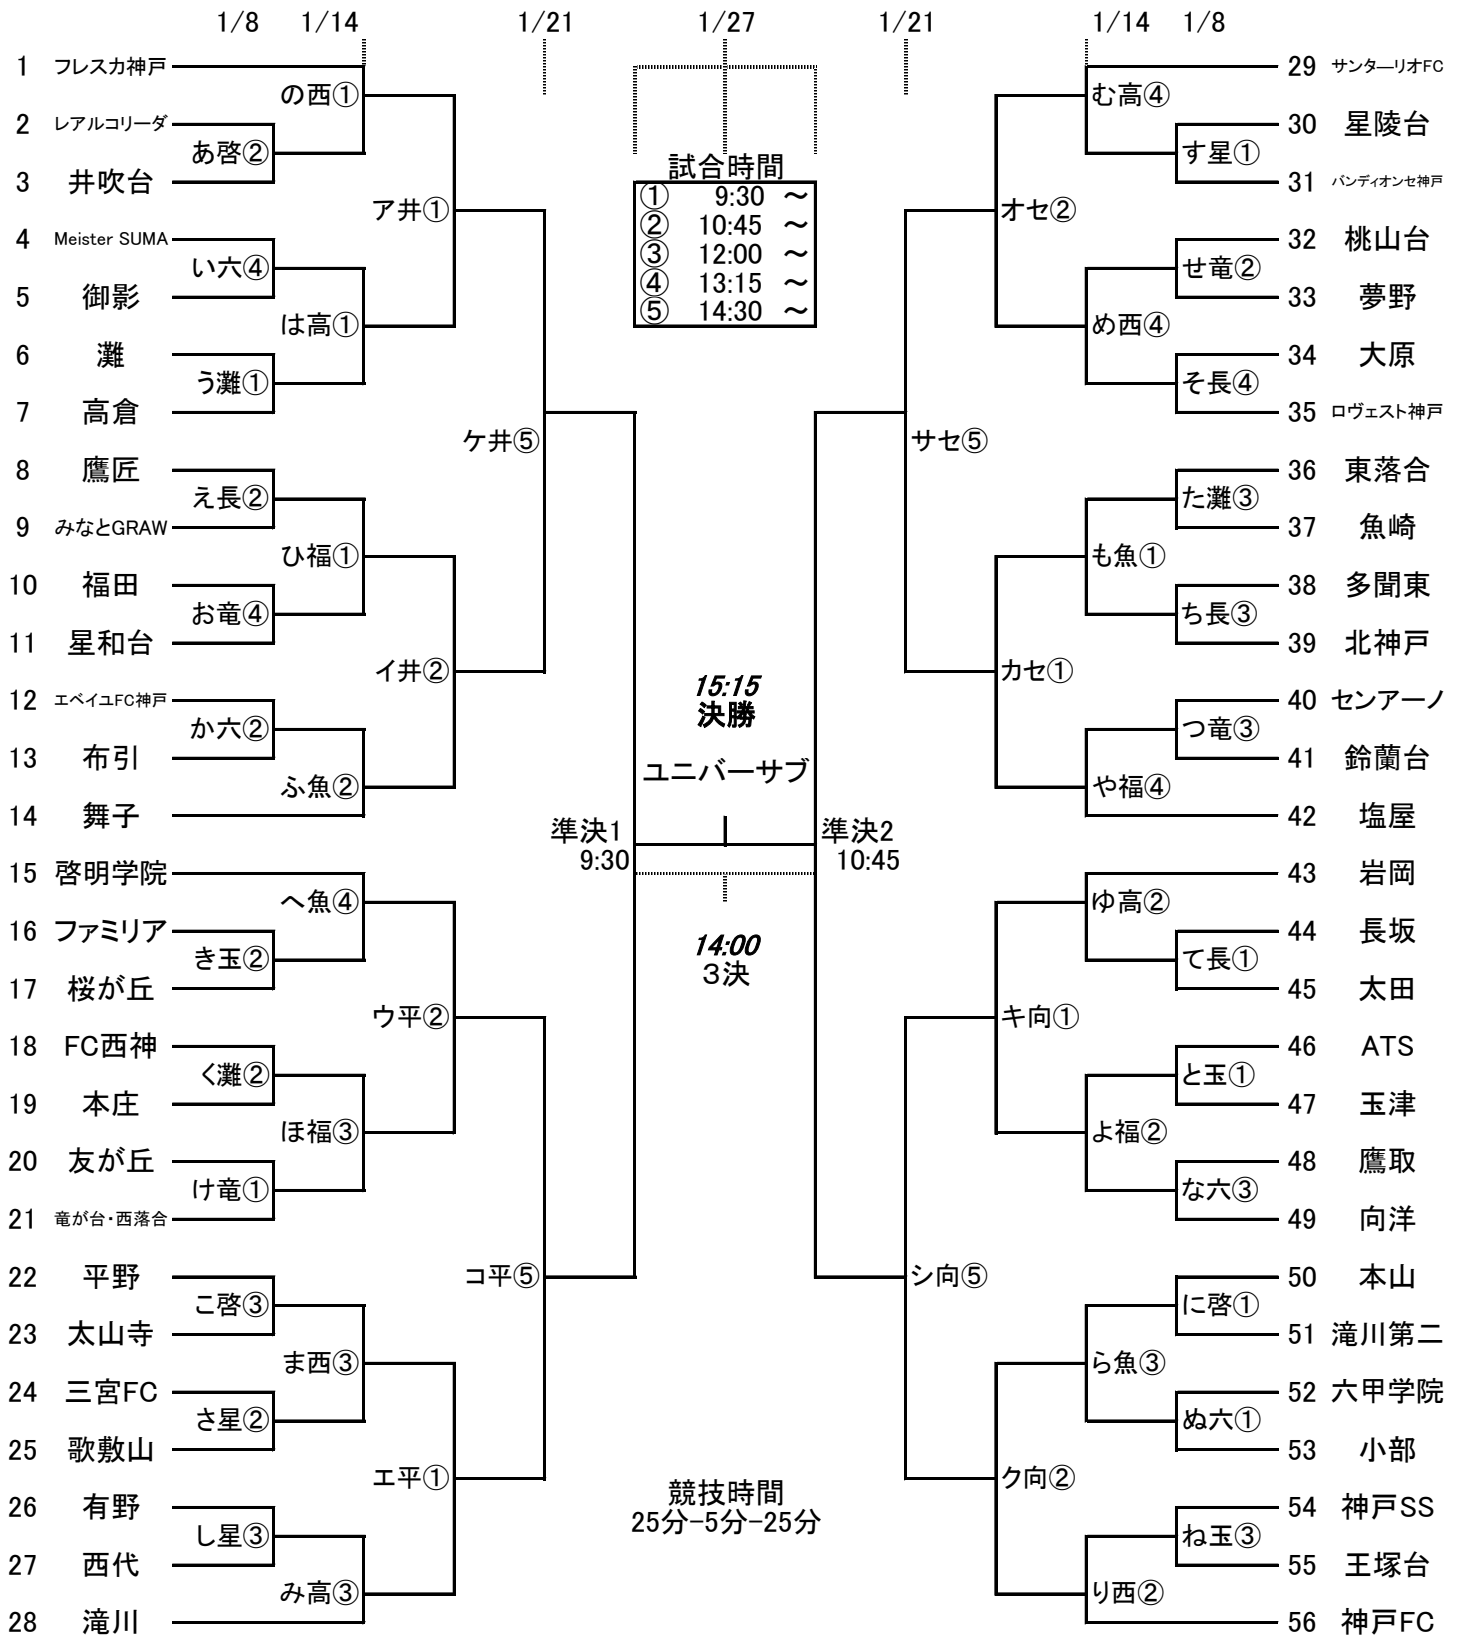

# 第20回兵庫県中学生(U-13)サッカー選手権大会神戸市予選

1/8 玉津(玉)、灘(灘)、六甲学院(六)、星陵台(星)、長坂(長)  
竜が台(竜)、啓明学院(啓)  
1/14 魚崎(魚)、高倉(高)、西神(西)、福田(福)  
1/21 センアーノ(セ)、井吹台(井)、向洋(向)、平野(平)  
1/27 ユニバーサブ