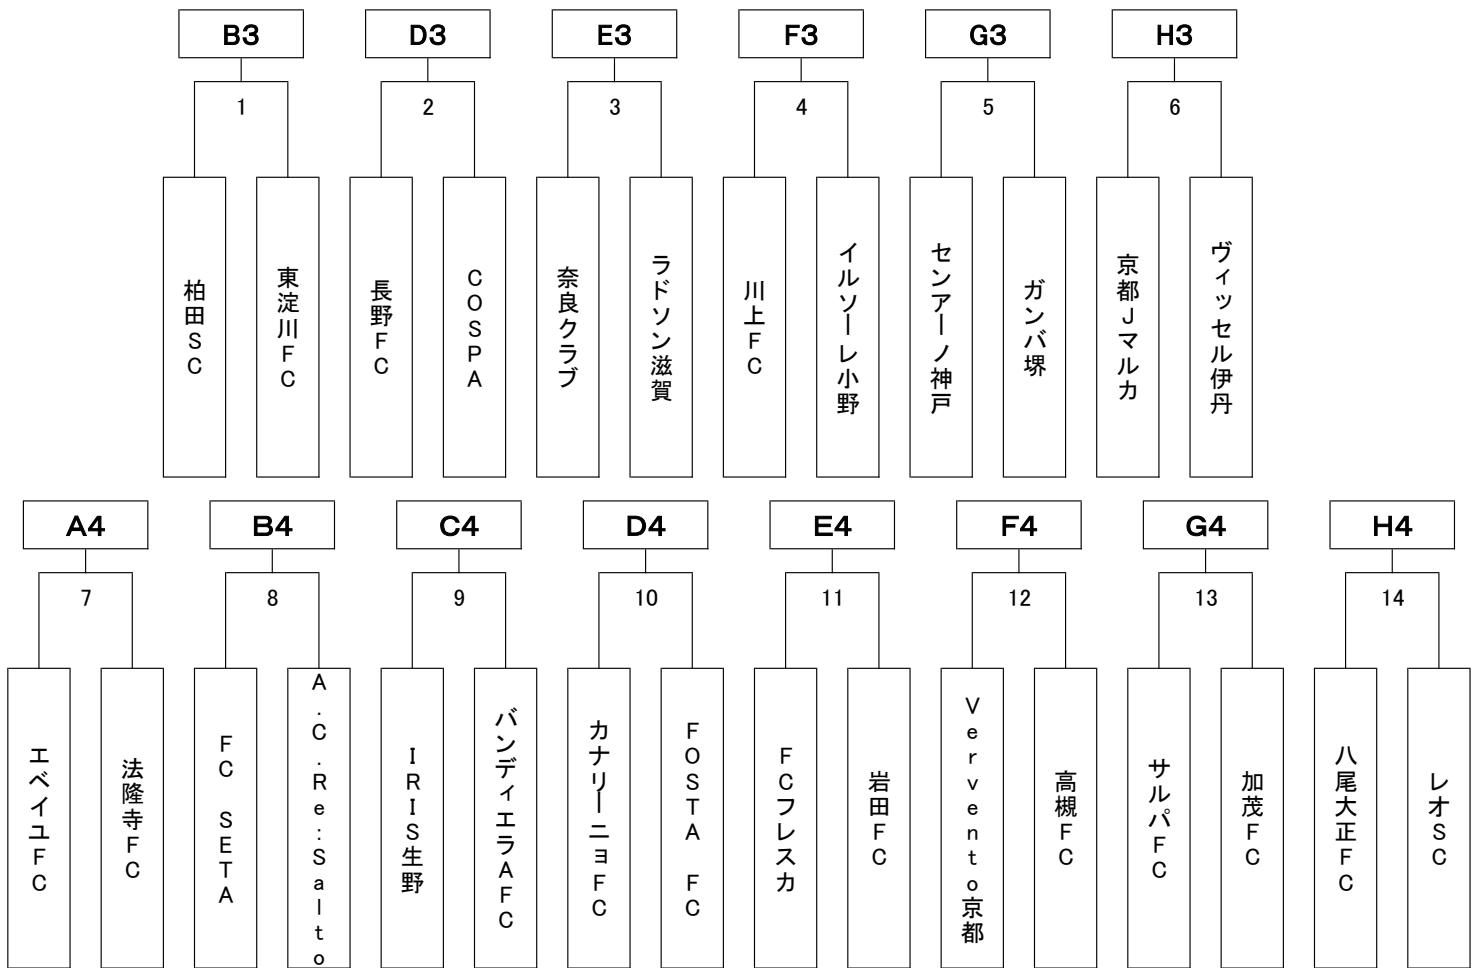

1次ラウンド組み合わせ

5月26日(土) 会場: 大阪府「J-GREEN S6」

開始時間	運営: 大阪	対戦カード	
10:00		FCフレスカ	岩田FC
		V S 延長 PK	
12:00		川上FC	イルソーレ小野
		V S 延長 PK	
14:00		柏田SC	東淀川FC
		V S 延長 PK	

5月26日(土) 会場: 大阪府「J-GREEN S7」

開始時間	運営: 大阪	対戦カード	
10:00		八尾大正FC	レオSC
		V S 延長 PK	
12:00		センアーノ神戸	ガンバ堺
		V S 延長 PK	
14:00		京都Jマルカ	ヴィッセル伊丹
		V S 延長 PK	

5月26日(土) 会場: 大阪府「J-GREEN S8」

開始時間	運営: 京都	対戦カード	
10:00		Vervento京都	高槻FC
		V S 延長 PK	
12:00		サルパFC	加茂FC
		V S 延長 PK	

5月26日(土) 会場: 滋賀県「ビッグレイク:Aコート」

開始時間	運営: 滋賀	対戦カード	
11:00		FC SETA	A.C.Re:Salto
		V S 延長 PK	
13:00		IRIS生野	バンディエラAFC
		V S 延長 PK	